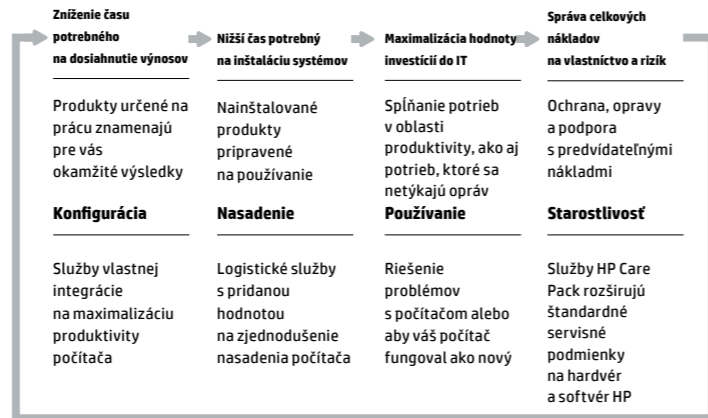

Spoločnosť HP odporúča systém Windows.

Služby HP PC Services

Konfigurácia

Služba	Poskytovaná hodnota
Služby označenia majetku	Zjednodušte svoje procesy skladovania a správy majetku
Služby bezpečnostného označovania HP	Chránite svoje počítačové zariadenia štitkami proti odcudzeniu. Všetky nájdené, stratené alebo odcudzené počítače vám budú doručené bezplatne
Služby nastavenia systému BIOS	Zvýšte svoju efektívitu zaručením správneho nastavenia systému BIOS už pri výrobe
Služby načítania obrazu HP	Dajte si načítať obraz s počítačovým softvérom do počítačov HP už pri výrobe a skráťte si čas úvodného nastavenia
Ďalšie	Ďalšie informácie o službách konfigurácie nájdete na hp.com/go/factoryexpress

Nasadenie

Služba	Poskytovaná hodnota
Dodanie až na pracovný stôl	Produkty sa dodávajú koncovému používateľovi až na stôl alebo na oddelenie IT
Konsolidované doručenie	Všetky produkty z jednej objednávky sú konsolidované a doručené naraz na miesto určené zákazníkom
Prispôbená veľkosť palety, špeciálne zariadenia	Dodávky možno paletizovať tak, aby vyhovovali lokalite zákazníka. Ad hoc riešenia zariadení alebo konzultácie s prehliadkou miesta pred dodaním
Dodanie v nepracovný deň	Základné služby doručenia produktov HP zákazníkovi budú naplánované a podporované v nepracovný deň alebo čas
Rozbalenie a odstránenie odpadu	Spoločnosť HP rozbalí všetky produkty HP doručené na miesto zákazníka a zlikviduje odpad podľa potreby zákazníka
Rýchle dodanie	Skrátenie času od objednávky po dodanie na splnenie urgentných potrieb zákazníka
Ďalšie	Ďalšie informácie získate od obchodného zástupcu spoločnosti HP

Používanie

Služba	Poskytovaná hodnota
HP SmartFriend	Telefonický prístup k odborníkom, ktorí zodpovedia vaše otázky týkajúce sa počítačového prostredia a tradičných softvérových aplikácií
HP PC Tune-up	Telefonický prístup k odborníkom, ktorí poskytnú rady, konzultácie a školenia a vykonajú rôzne úlohy na zlepšenie výkonu počítača
Ďalšie	Ďalšie informácie o službách v oblasti používania nájdete na hp.com/eu/totalcare

Starostlivosť